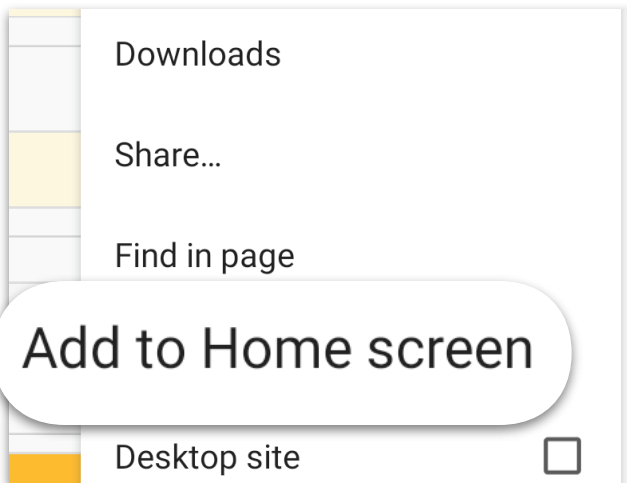

## Guardar Portal para padres en su teléfono

Siga los pasos a continuación para guardar la etiqueta SMART Portal para padres en la pantalla de inicio de su teléfono Android 

1 En el navegador web Chrome,  vaya a la pantalla de inicio de sesión del Portal para padres en [parent.smart-tag.net](http://parent.smart-tag.net)

2 Haga clic en el icono  en la esquina superior derecha de su pantalla para abrir el menú de opciones

3 En el menú de opciones, haga clic en **"Add to Home screen"**

4 La SMART tag **"ParentApp"** ahora es un icono en el que se puede hacer clic en la pantalla de inicio de su teléfono Android