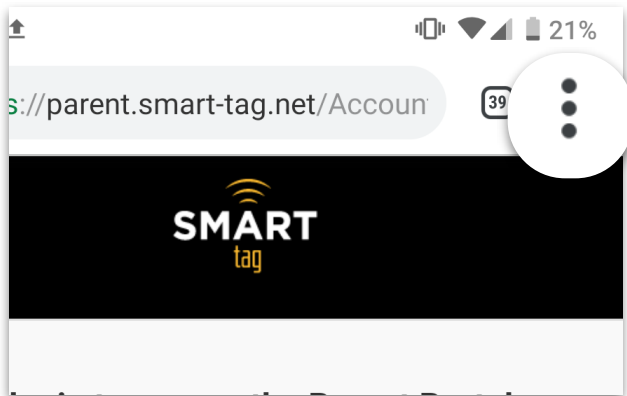

## Guardar Portal para padres en su teléfono

Siga los pasos a continuación para guardar la etiqueta SMART Portal para padres en la pantalla de inicio de su teléfono Android 

1 En el navegador web Chrome,  vaya a la pantalla de inicio de sesión del Portal para padres en [parent.smart-tag.net](http://parent.smart-tag.net)

2 Haga clic en el icono  en la esquina superior derecha de su pantalla para abrir el menú de opciones

3 En el menú de opciones, haga clic en **"Add to Home screen"**

4 La SMART tag **"ParentApp"** ahora es un icono en el que se puede hacer clic en la pantalla de inicio de su teléfono Android