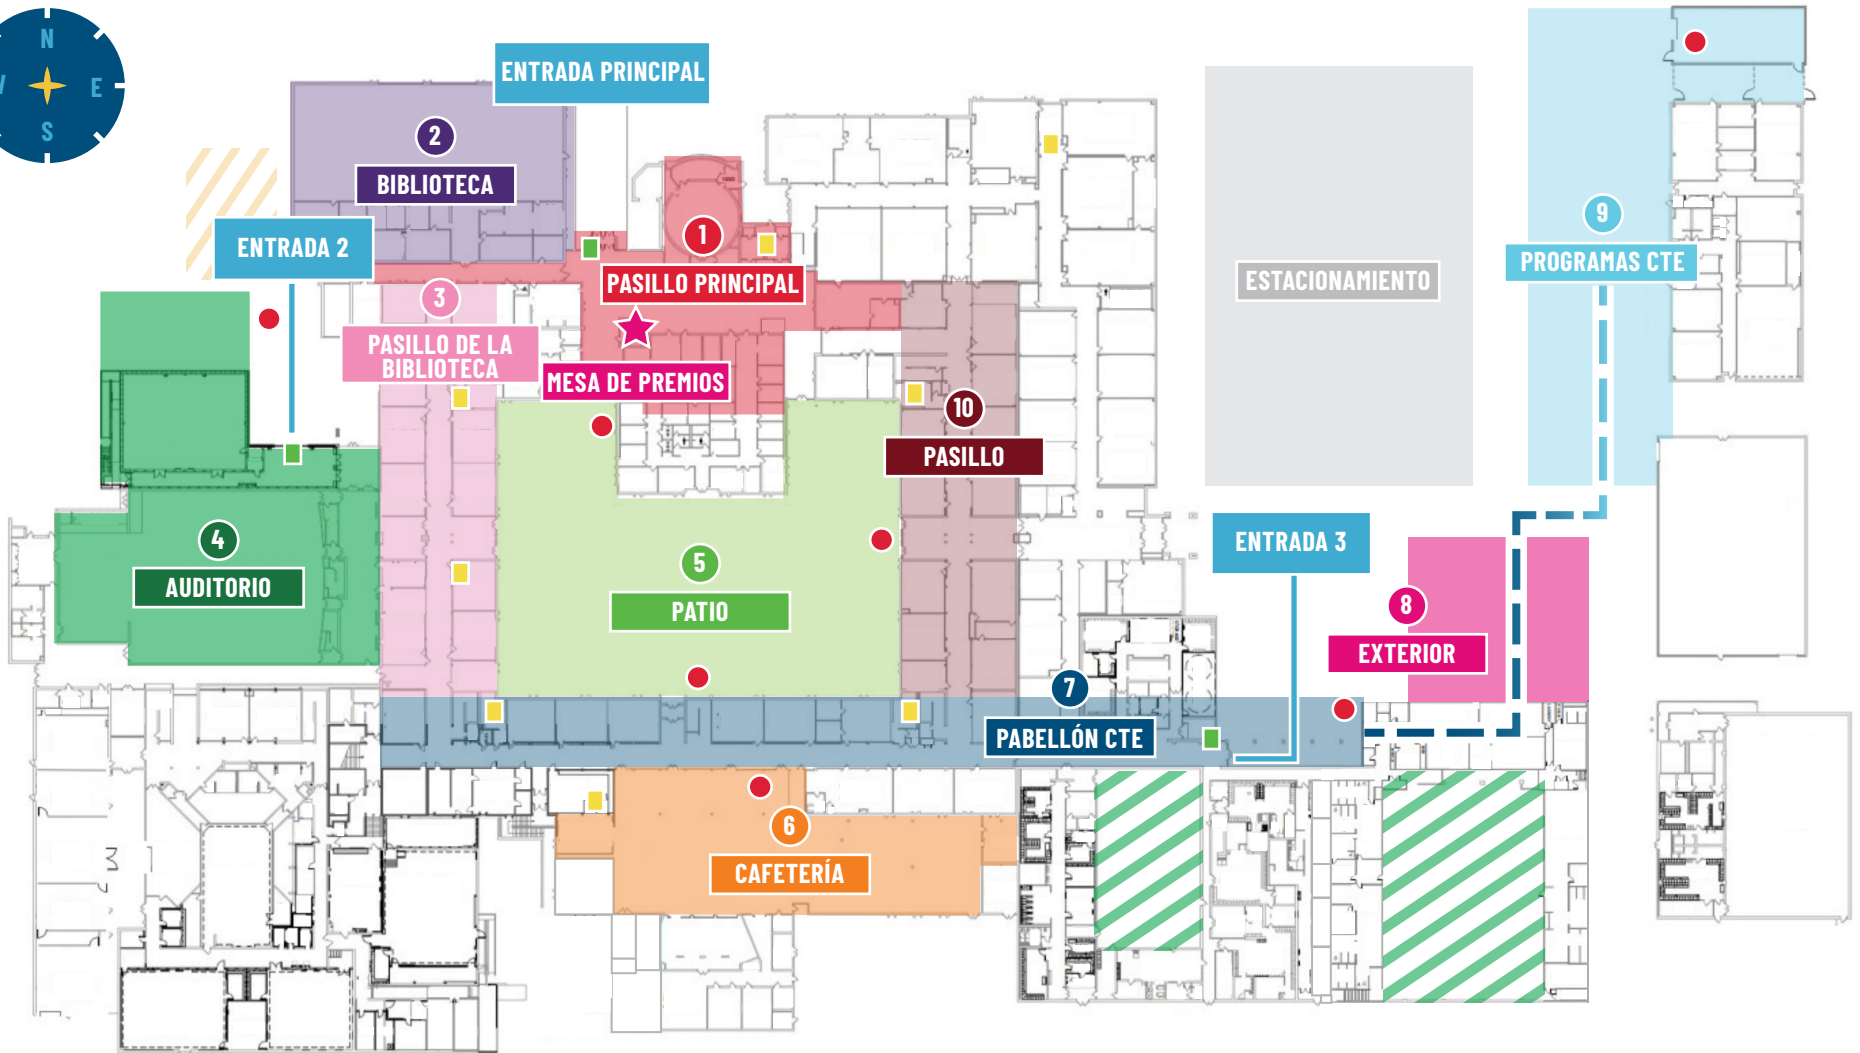

- 5 > Bounce House
- 5 > Paletas/Popsicles
- 5 > Performances
- 5 > Family Activity
- 5 > Pupusas

- 6 > Smoothies - Food and Nutrition Services
- 6 > Face Painter
- 6 > Photo Op

- 7 > CTE Programs
- 7 > Bella Luna Events
- 7 > Sparky (IFD Mascot)
- 8 > Home Depot
- 8 > Gaming Truck (IPD)

- 9 > Vet Tech
- 9 > Petting Zoo
- 9 > Plant Sale

- 10 > Henna
- 10 > Pastries
- 10 > Strolling Magician*
*All Sections
- 10 > Face Painter

KEY

- > Activity
- Entrance/Exit
- > CTE
- Free Baby Supplies
- > Food
- Gym
- PE&CE Table
- ★ Prize Table
- Restrooms
- Water Station

- 8 > Home Depot
- 8 > Camión de juegos (IPD)

- 9 > Tecnología Veterinaria
- 9 > Zoo de Mascotas
- 9 > Venta de plantas

- 10 > Henna
- 10 > Repostería
- 10 > Mago ambulante*
*Todas las secciones
- 10 > Pinta-caritas

**C
L
A
V
E
S**

- > Actividad
- Entrada/Salida
- > CTE
- Artículos para bebés gratis
- > Comida
- Gimnasio
- Mesa PE&CE
- ★ Mesa de premios
- Baños
- Estación de agua